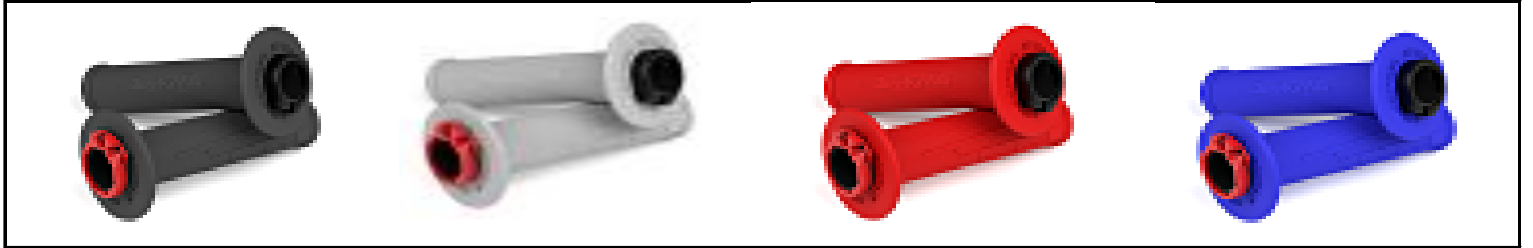

PUNOS "Nacional" WIRTZ LOCK-ON

CODIGO	ORIGEN	DESCRIPCION			PESOS
43271	Nac	PUÑO WIRTZ LOCK ON HONDA TORNADO XR 250	NEGRO	PU-LOCK-01	1139,99
43272	Nac	PUÑO WIRTZ LOCK ON HONDA TORNADO XR 250	GRIS	PU-LOCK-02	1139,99
43273	Nac	PUÑO WIRTZ LOCK ON HONDA TORNADO XR 250	ROJO	PU-LOCK-03	1139,99
43274	Nac	PUÑO WIRTZ LOCK ON HONDA TORNADO XR 250	AZUL	PU-LOCK-04	1139,99

Los nuevos Puños WIRTZ LOCK-ON ofrecen, a diferencia de los puños tradicionales, un sistema que permite una facil y rápida instalacion, sin esfuerzo y sin uso de pegamento o alambres.

PUNOS "Nacional" WIRTZ LOCK-ON 4T

CODIGO	ORIGEN	DESCRIPCION			PESOS
43281	Nac	PUÑO WIRTZ MX-2 LOCK ON UNIVERSAL 4T	NEGRO	PU-LOCK-201	1439,99
43282	Nac	PUÑO WIRTZ MX-2 LOCK ON UNIVERSAL 4T	GRIS	PU-LOCK-202	1439,99
43283	Nac	PUÑO WIRTZ MX-2 LOCK ON UNIVERSAL 4T	ROJO	PU-LOCK-203	1439,99
43284	Nac	PUÑO WIRTZ MX-2 LOCK ON UNIVERSAL 4T	AZUL	PU-LOCK-204	1439,99
43285	Nac	PUÑO WIRTZ MX-2 LOCK ON UNIVERSAL 4T	VERDE	PU-LOCK-205	1439,99
43286	Nac	PUÑO WIRTZ MX-2 LOCK ON UNIVERSAL 4T	AMARILLO	PU-LOCK-206	1439,99
43287	Nac	PUÑO WIRTZ MX-2 LOCK ON UNIVERSAL 4T	NARANJA	PU-LOCK-207	1439,99

Los puños WIRTZ LOCK-ON están sobre inyectados a un tubo de nylon. Del lado derecho viene provisto con 4 discos intercambiables para distintos modelos de motos 4T; del lado izquierdo va sujetado al manubrio mediante una abrazadera de aluminio 6061T6, provista con un tornillo Allen, para una excelente fijacion.